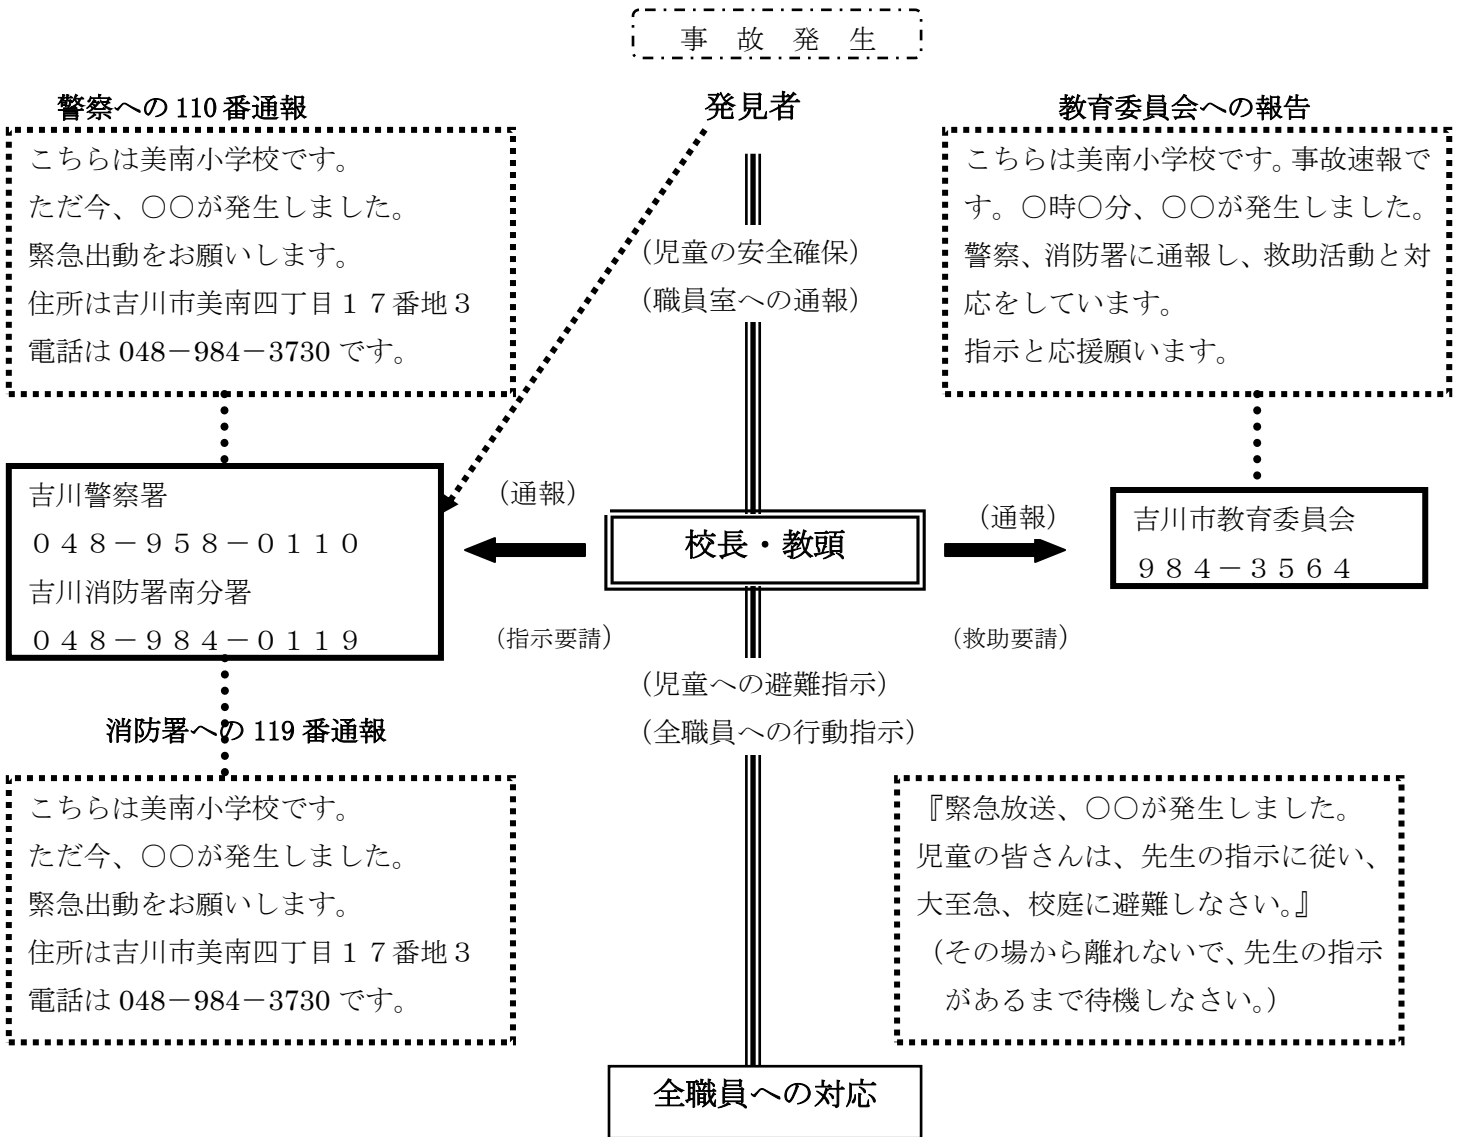

児童生徒の安全確保に関する緊急対応マニュアル
不審者・火災・地震等事故発生時における対応

吉川市立美南小学校

校長・教頭	教務主任	学年主任・担任	生徒指導安全	養護保健主事	事務職員、担任外等
<ul style="list-style-type: none"> ・陣頭指揮 ・PTA 役員連絡 ・職員への指示 ・被害児童宅家庭訪問 ・警察消防、報道機関等の対応 	<ul style="list-style-type: none"> ・関係機関への連絡 ・全保護者へ連絡等 	<ul style="list-style-type: none"> ・避難誘導 ・安全確認 ・安全指導 ・保護者への引き渡し ・被害児童宅家庭訪問 	<ul style="list-style-type: none"> ・事故現場へ急行 ・管理職からの指示で事故対応 	<ul style="list-style-type: none"> ・応急処理 ・救急車同乗 ・医療機関との連携 ・児童の心のケア 	<ul style="list-style-type: none"> ・電話の対応 ・各種連絡 ・緊急持ち出し品の対応